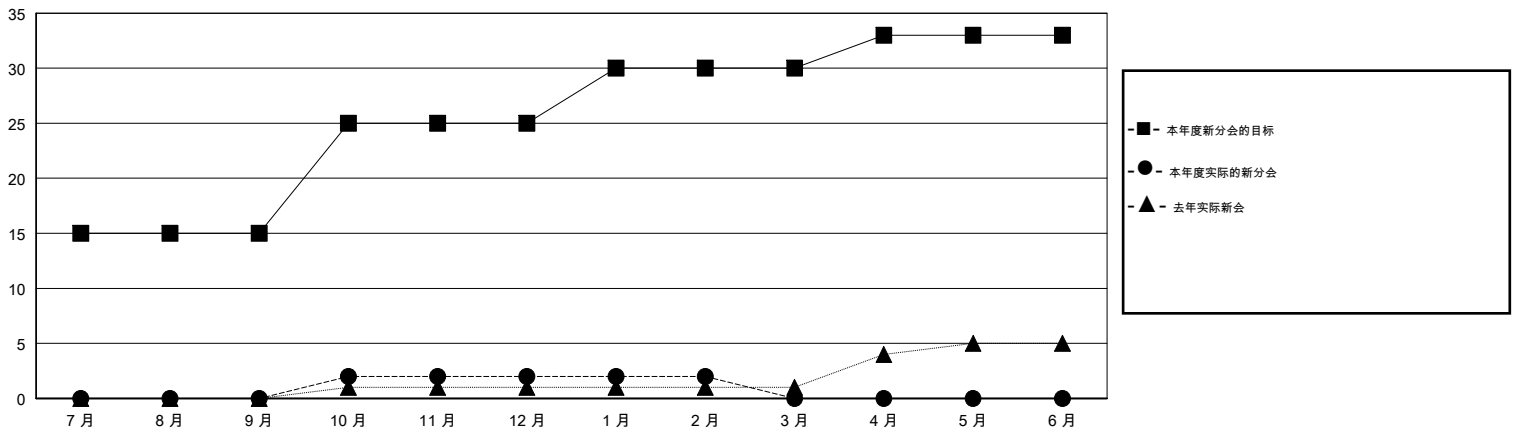

MONTHLY MEMBERSHIP PROGRESS REPORT

District 391

Results as of: 02/28/2018

GMT: ZIYU LIN

地点 CHINA

GMT宪章区

分会			
成果 2017-2018			
季	新分会目标	新会	会员流失的分会
7月/8月/9月	15	0	0
10月/11月/12月	10	2	7
1月/2月/3月	5	0	0
4月/5月/6月	3	0	0

位会员@每位须缴			
成果 2017-2018			
季	会员净增长目标	实际会员增长数	实际退会会员 (包括转会)
7月/8月/9月	100	111	68
10月/11月/12月	350	232	311
1月/2月/3月	200	44	0
4月/5月/6月	100	0	0

目标与实际新会累积

目标和实际会员累积

已取消的分会: 7	36 CLUBS OF 45 增添1位或以上的新会员	性别分布 男 731 (61.53%) 女 457 (38.47%) 年度女性会员百分比目标: 50%
放弃的会员	点击这里取得累计会员数据	总计家庭单位会员数 31
过世 0		支付减半会费的家庭会员 16
分会已取消 167		
其他 212		
总计 379		