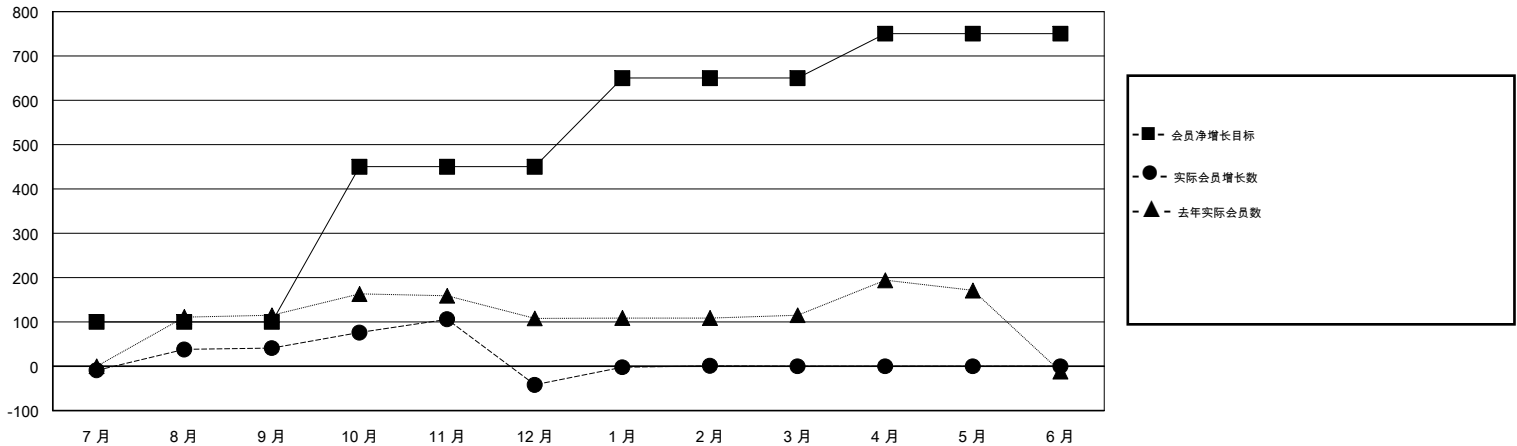

MONTHLY MEMBERSHIP PROGRESS REPORT

District 391

Results as of: 02/28/2018

GMT: ZIYU LIN

地点 CHINA

GMT宪章区

分会			
成果 2017-2018			
季	新分会目标	新会	会员流失的分会
7月/8月/9月	15	0	0
10月/11月/12月	10	2	7
1月/2月/3月	5	0	0
4月/5月/6月	3	0	0

位会员@每位须缴			
成果 2017-2018			
季	会员净增长目标	实际会员增长数	实际退会会员 (包括转会)
7月/8月/9月	100	111	68
10月/11月/12月	350	232	311
1月/2月/3月	200	44	0
4月/5月/6月	100	0	0

目标与实际新会累积

目标和实际会员累积

已取消的分会: 7	36 CLUBS OF 45 增添1位或以上的新会员	性别分布 男 731 (61.53%) 女 457 (38.47%) 年度女性会员百分比目标: 50%
放弃的会员	点击这里取得累计会员数据	总计家庭单位会员数 31
过世 0		支付减半会费的家庭会员 16
分会已取消 167		
其他 212		
总计 379		